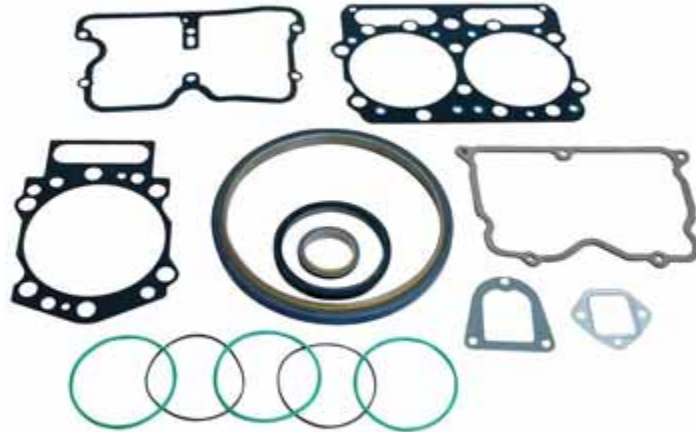

Sellos de aceite y juntas

Sellos de aceite y juntas

It.	Aplicación	Nombre de la parte	No. de la parte	Nota
1	Caterpillar	Sello de aceite	2W1733	
2	Caterpillar	Sello de aceite	2W1734	
3	Caterpillar	Sello de aceite	9Y9895	Frente
4	Caterpillar	Sello de aceite	7C6660	Frente
5	Caterpillar	Sello de aceite	7W3200	Trasera
6	Caterpillar	Sello de aceite	39320487	Trasera
7	Caterpillar	Sello de aceite	4W0452	Trasera
8	Caterpillar	Sello de aceite	7C4297	Trasera
9	Caterpillar	Sello de aceite	1192921 /7C4163	Frente
10	Caterpillar	Sello de aceite	53308011	Frente
11	Caterpillar	Sello de aceite	73306901	Frente
12	Caterpillar	Sello de aceite	1809964C91	Trasera
13	Caterpillar	Sello de aceite	1154109 /7C7473	Trasera
14	Caterpillar	Sello de aceite	7C7474	Trasera
15	Caterpillar	Sello de aceite	13306985	Frente
16	Caterpillar	Sello de aceite	59320488	Frente